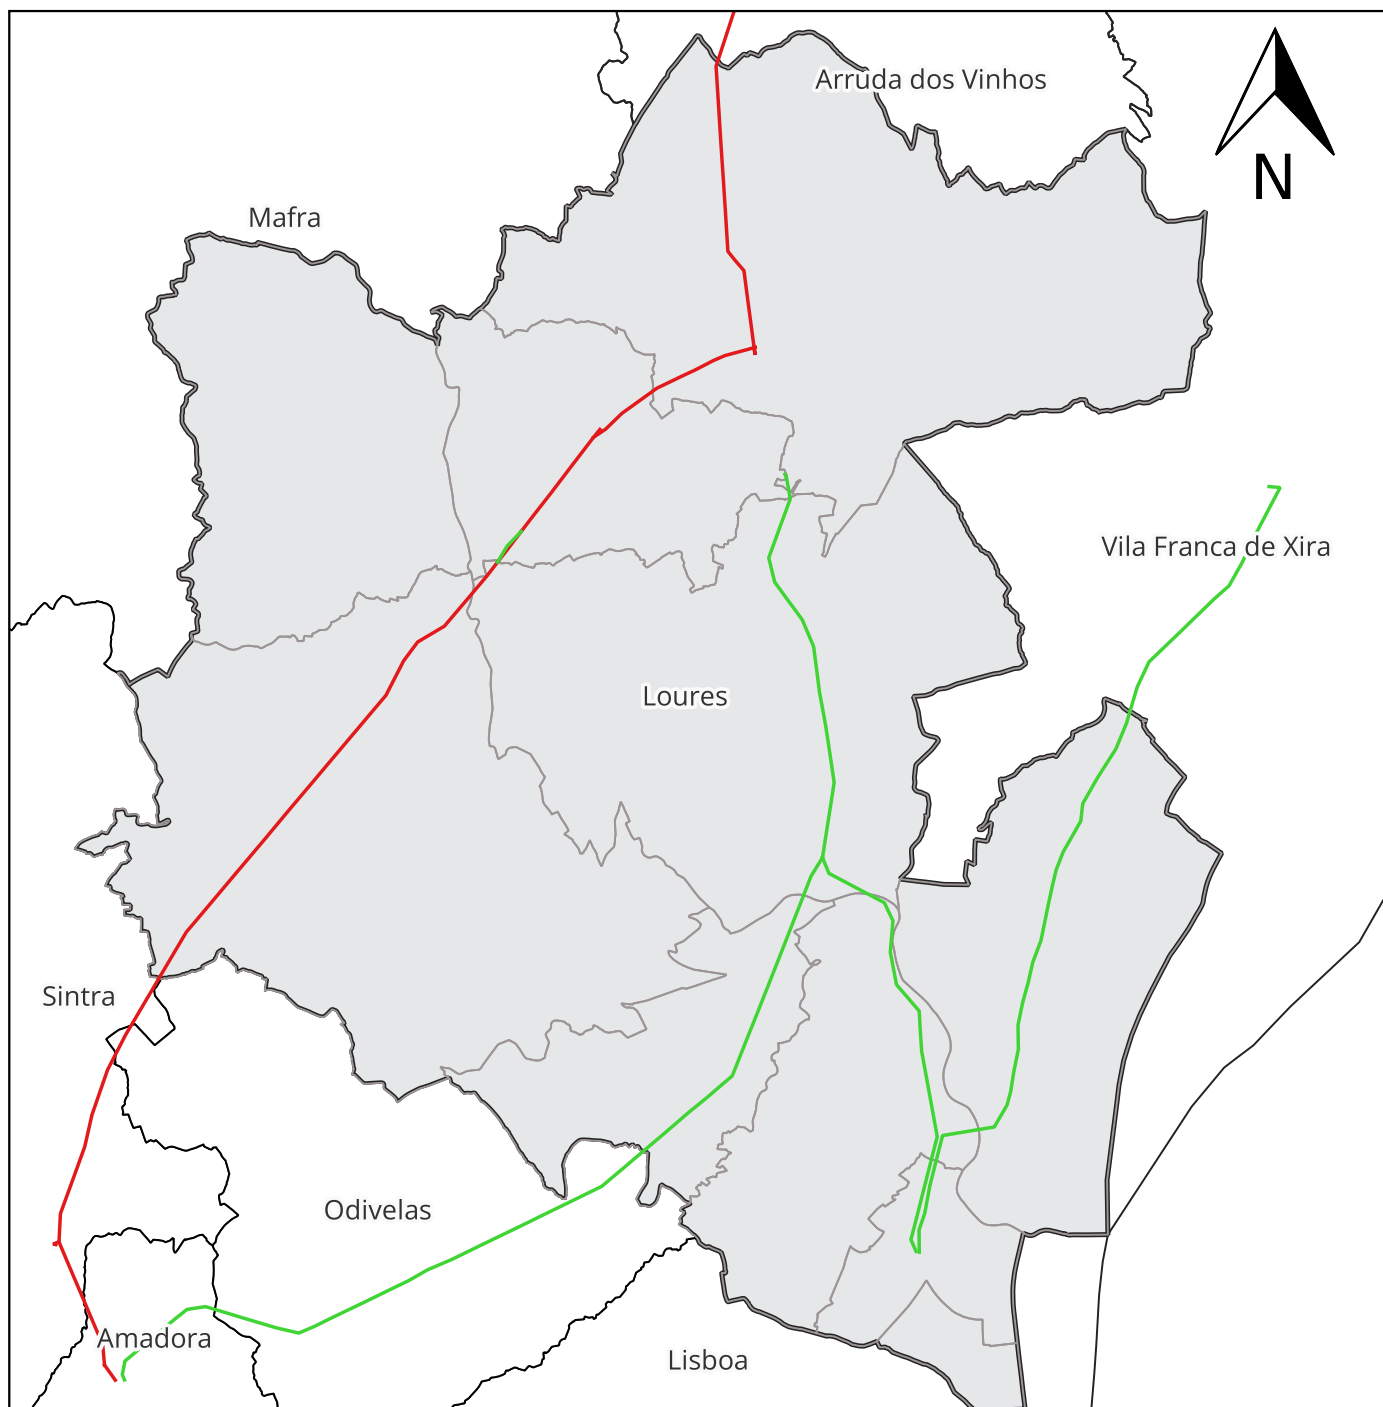

Edital

Legenda

Linhas RNT

— 220 kV

— 400 kV

▣ Loures

▣ Concelho - Limites

▣ Freguesias - Limites

Escala:

1:130 000

05/03/2024

Elaborado por:

REN