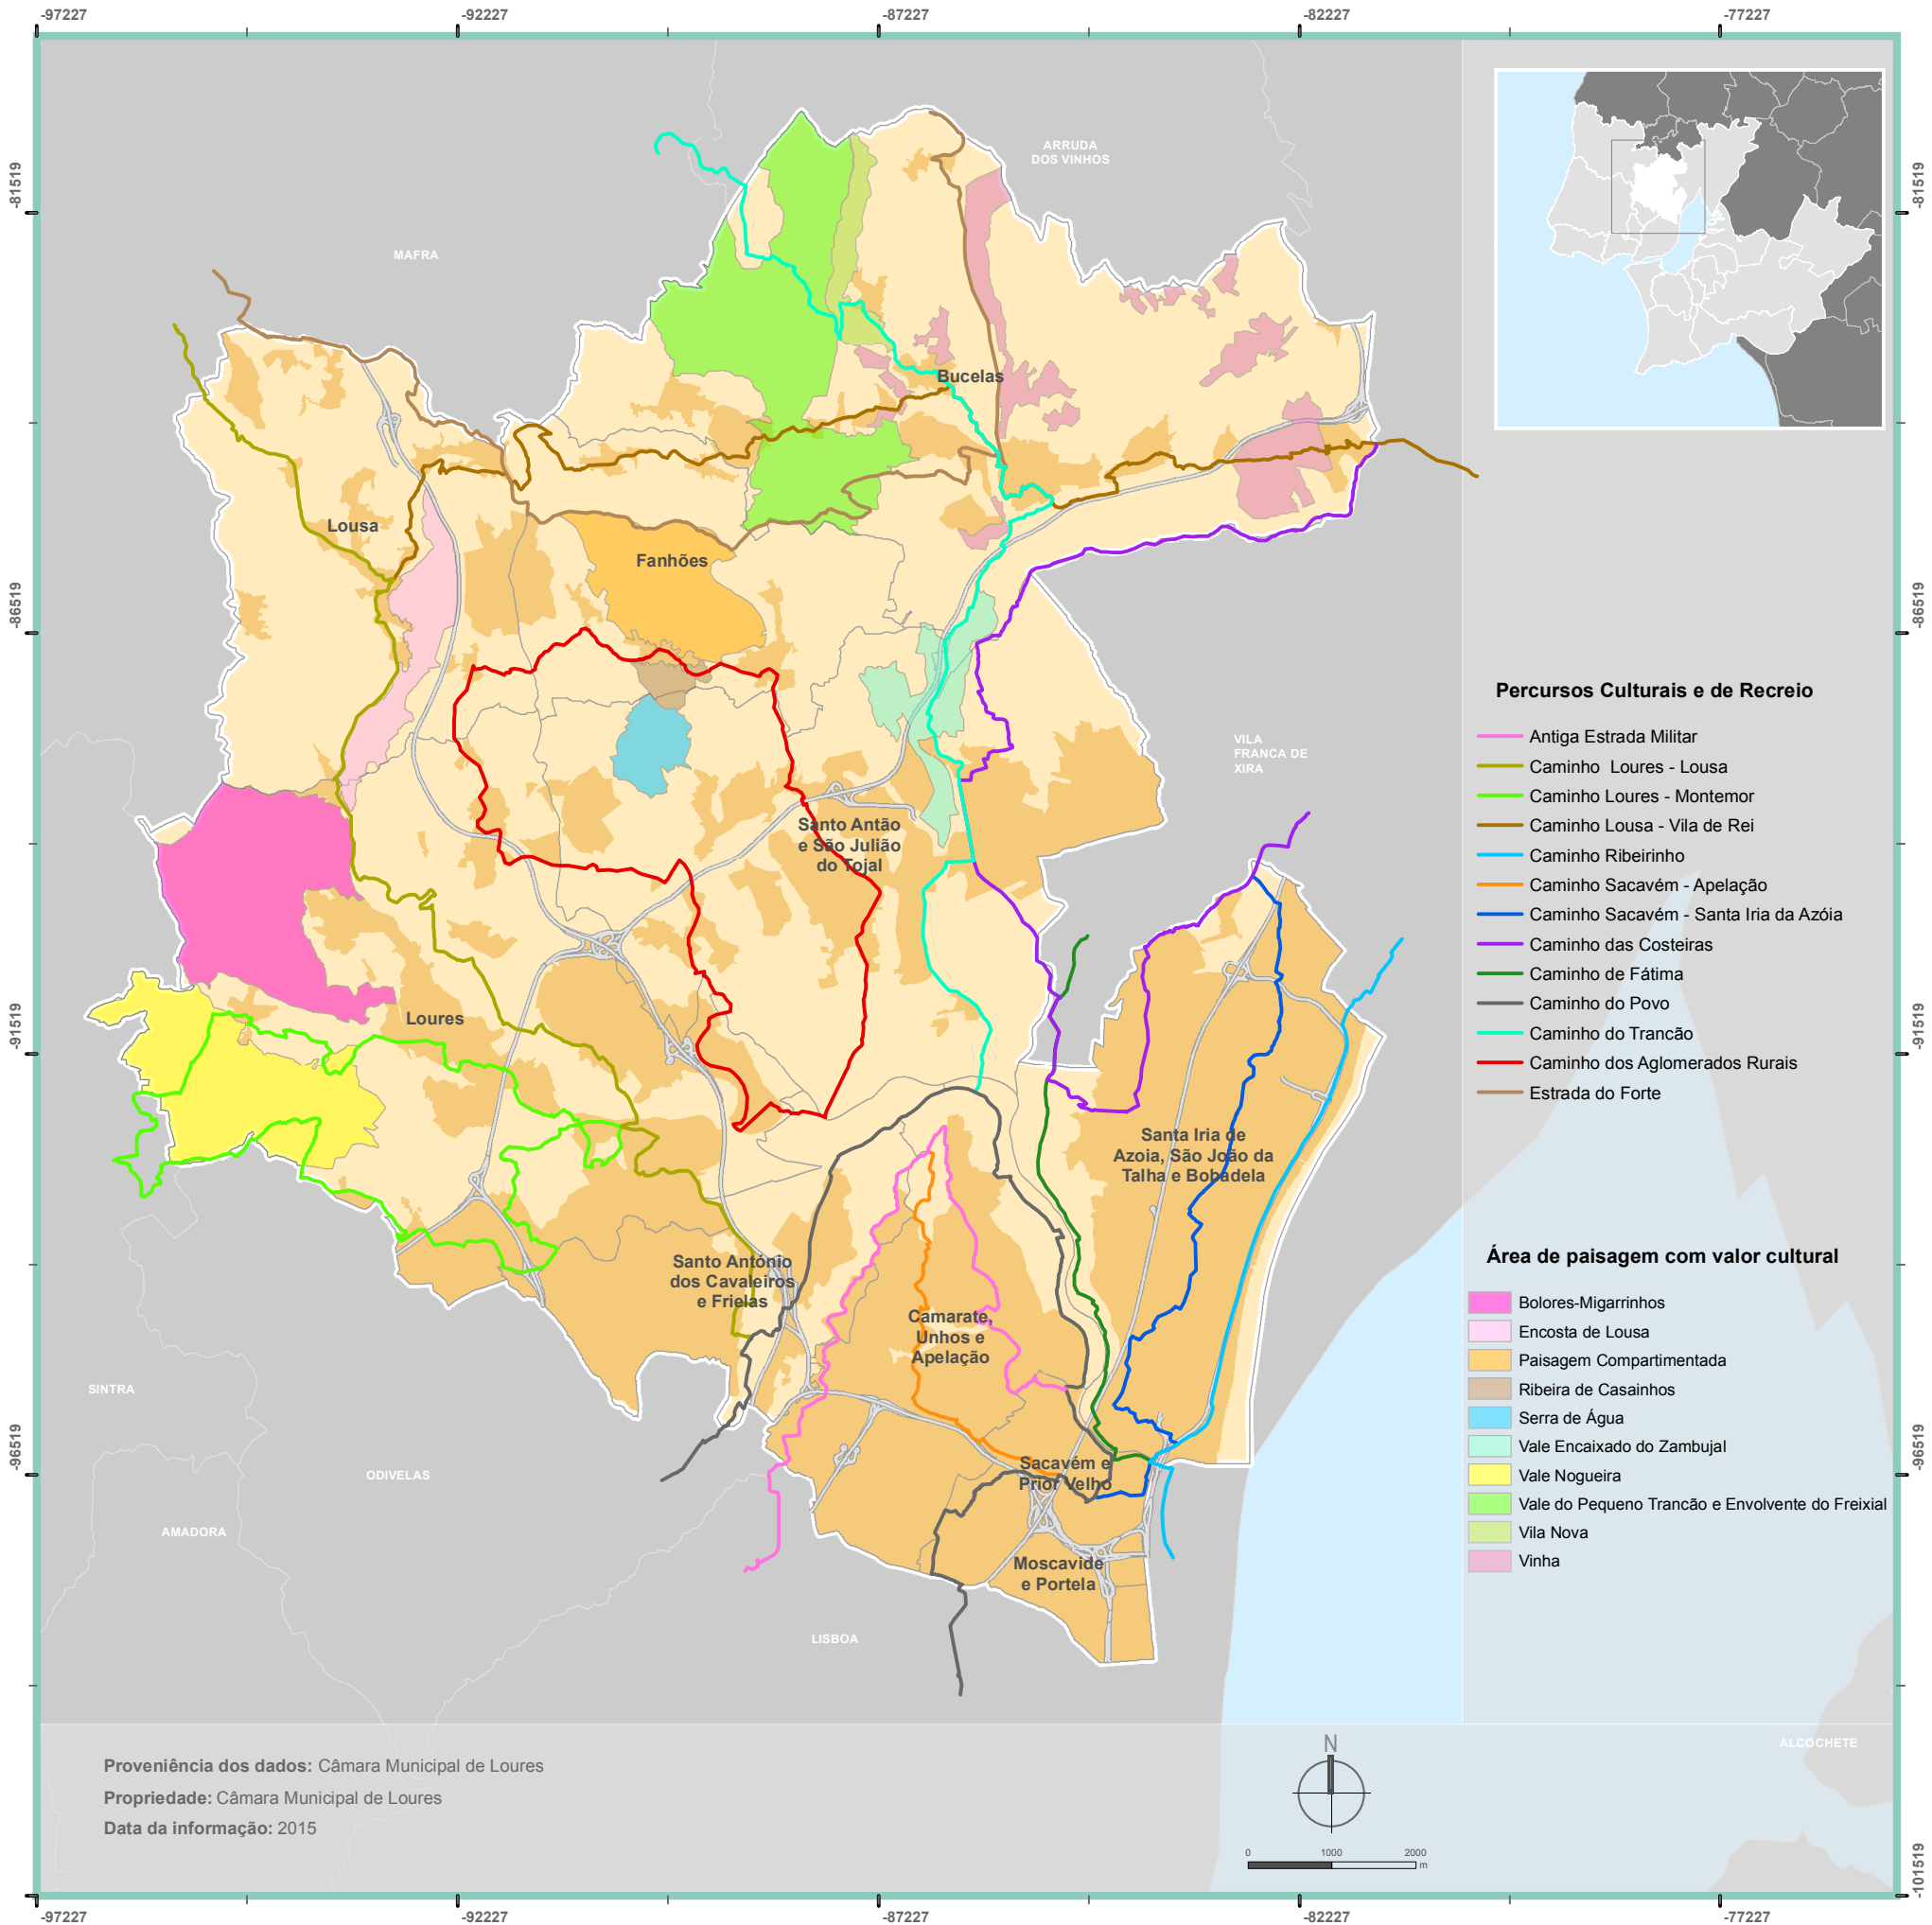

# PATRIMÓNIO CULTURAL

## PAISAGEM E PERCURSOS

VALORES COM INTERESSE PAISAGÍSTICO

Proveniência dos dados: Câmara Municipal de Loures  
 Propriedade: Câmara Municipal de Loures  
 Data da informação: 2015