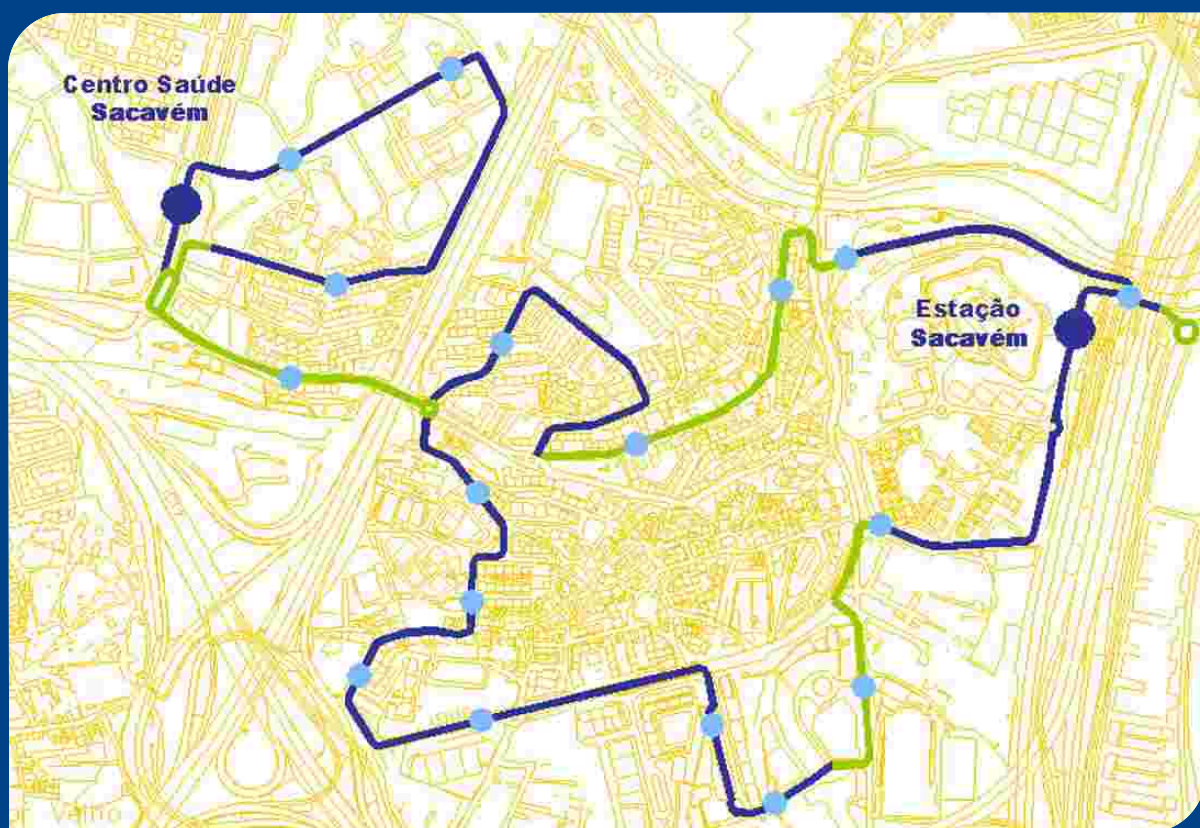

na linha azul

PODE ENTRAR E SAIR FORA DAS PARAGENS

Loures rodinhas todos mais perto

SACAVÉM

Linha Azul

Nas ruas marcadas com **linha azul**, pode entrar e sair do autocarro mesmo fora das paragens.

Tarifa

Bilhete de € 0,40, adquirido no autocarro.

A partir do dia 1 de Junho de 2009, o serviço de transporte público de passageiros que liga, em Sacavém, o Centro de Saúde à Estação Ferroviária, passa também pelo Bairro da Fonte Perra.

HORAS	7:00	8:00	9:00	10:00	11:00	12:00	13:00	14:00	15:00	16:00	17:00	18:00	19:00	20:00
Segunda a	00	00	00	00	00	00	00	00	00	00	00	00	00	00
Sábado	20	20	20	20	20	20	20	20	20	20	20	20	20	20
	40	40	40	40	40	40	40	40	40	40	40	40	40	40