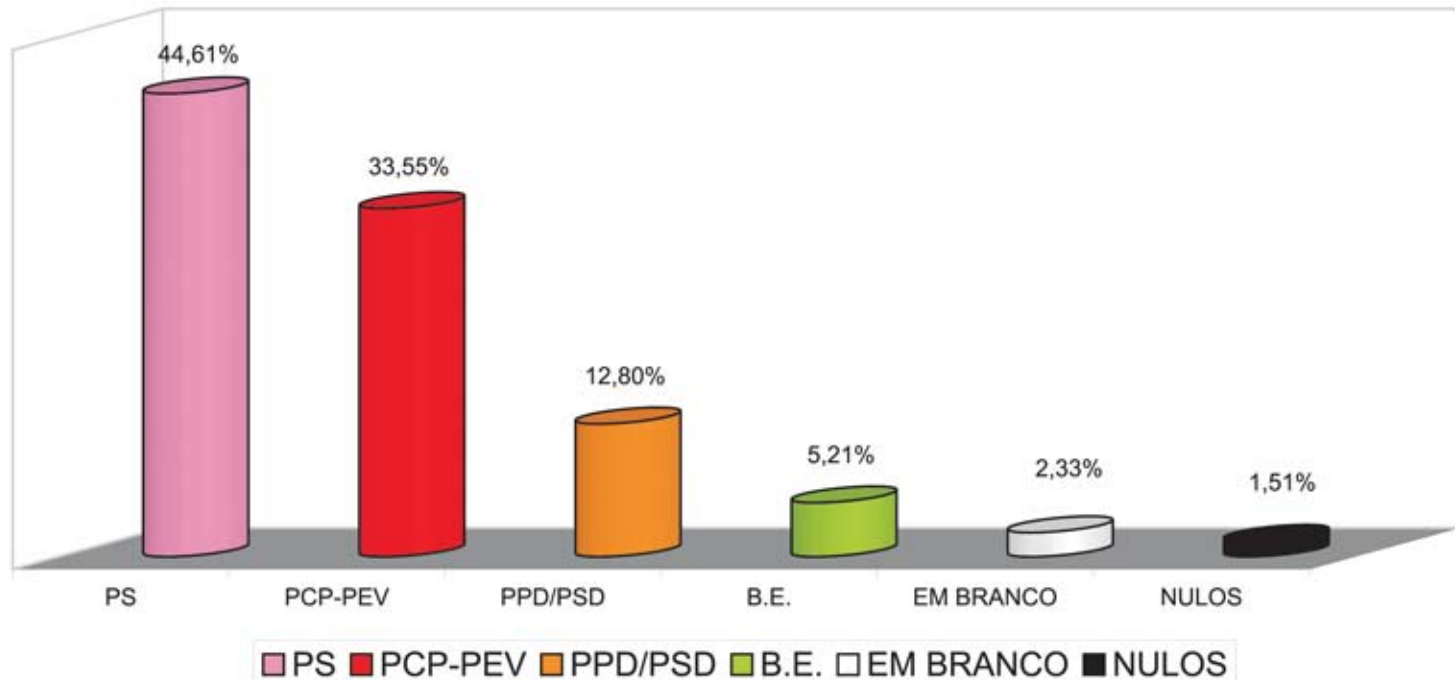

São João da Talha

Mandatos: 6  5  2 

Presidente de Junta: **Nuno Leitão**