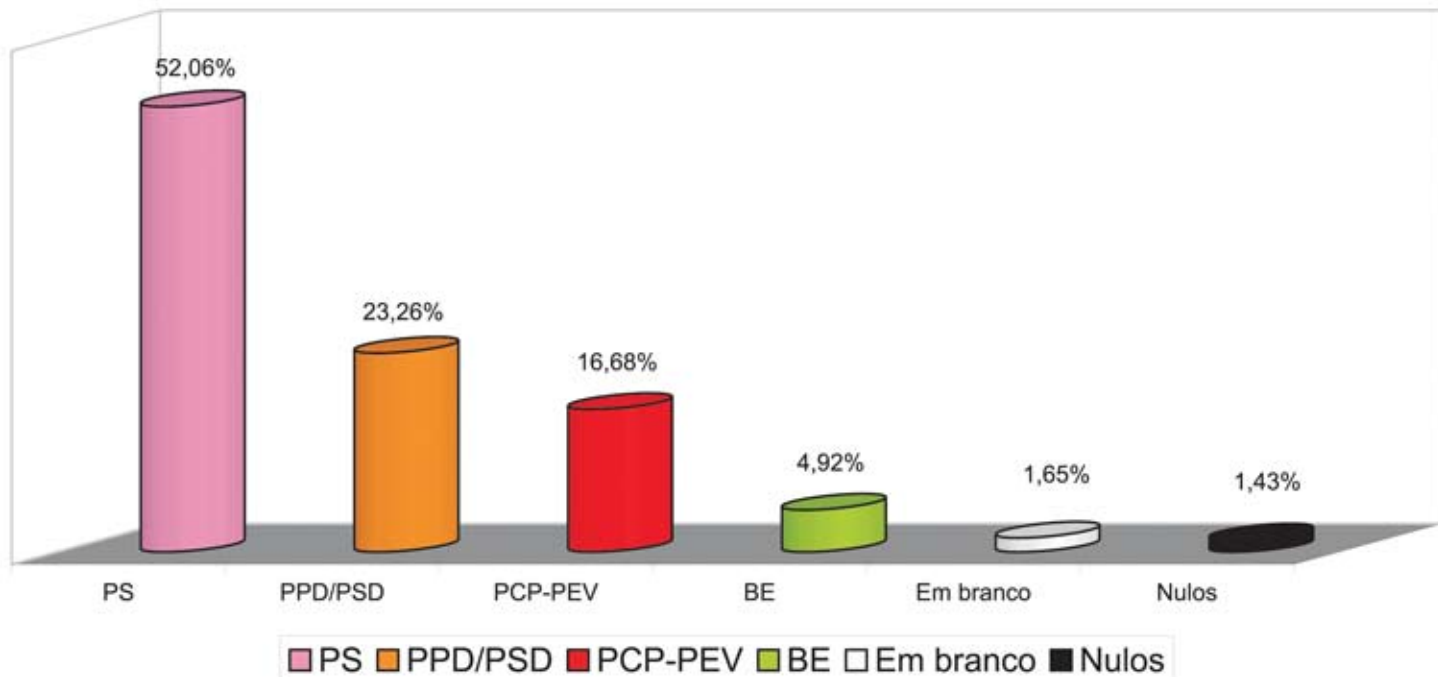

# Prior Velho

Mandatos: 8  3  2 

Presidente de Junta: **Joaquim Brás**