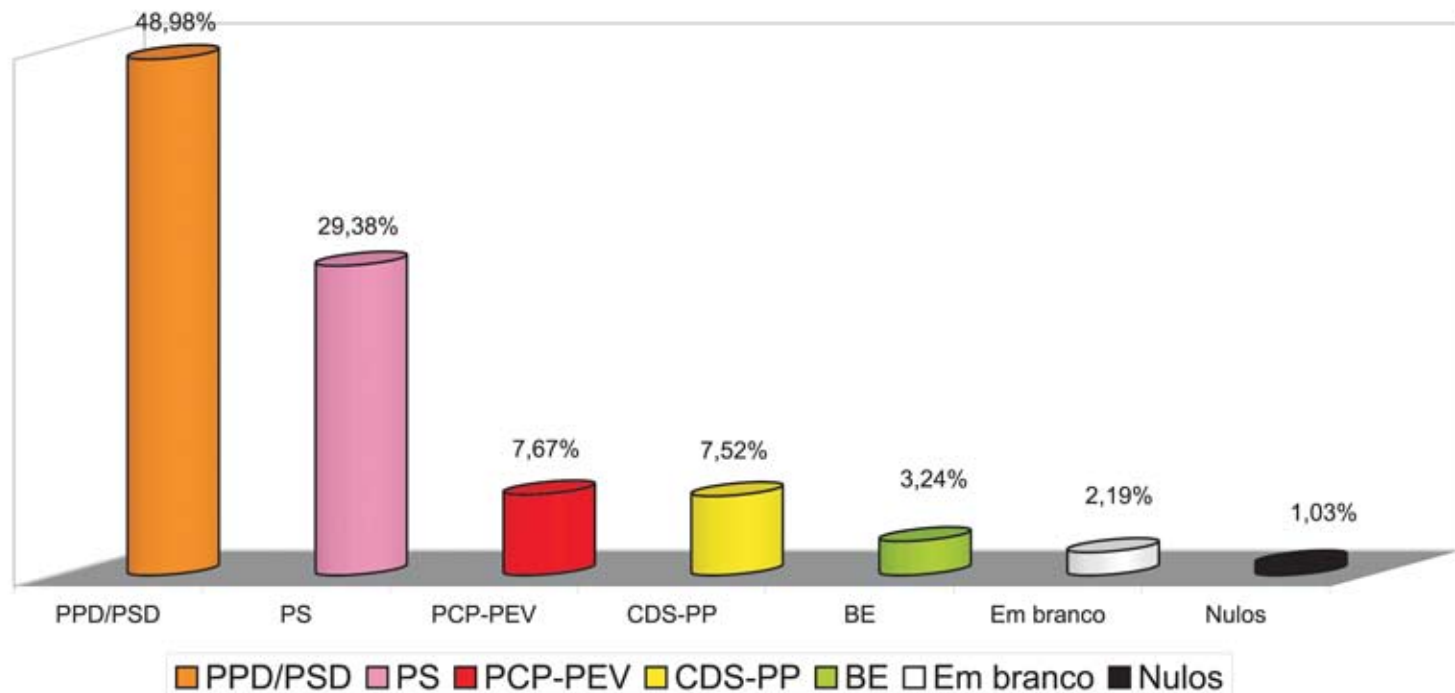

Portela

Mandatos: 7  4  1  1 

Presidente de Junta: **Maria Manuela Dias**