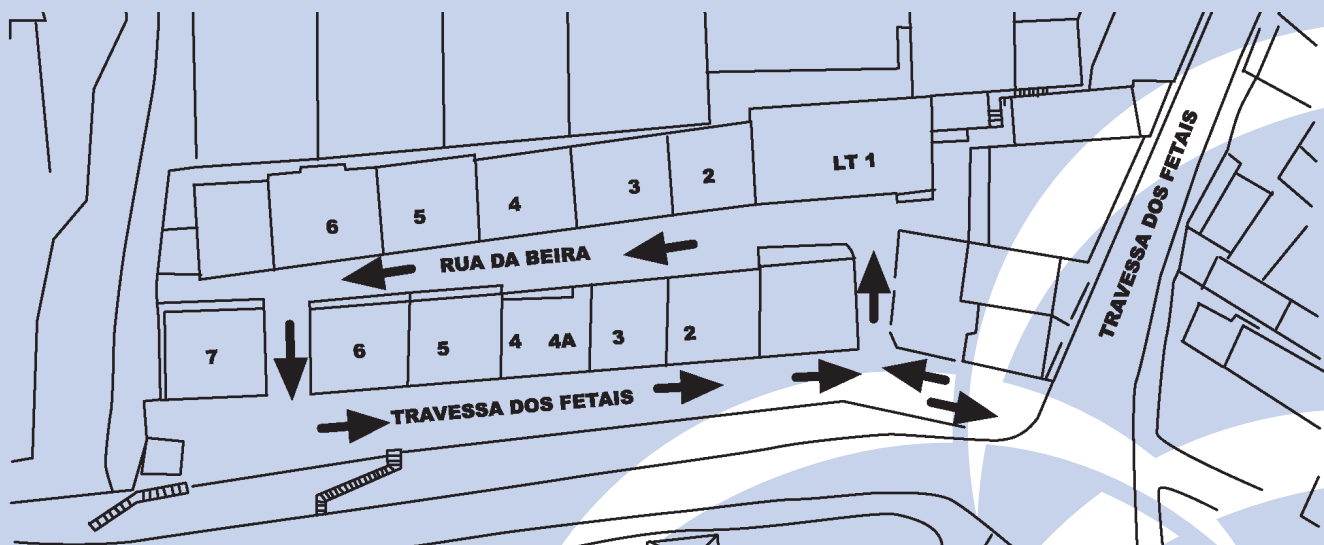

## COMUNICADO À POPULAÇÃO DO BAIRRO NOVO DE SÃO PEDRO – FETAIS – CAMARATE Passagem a sentido único da Rua da Beira e parte da Travessa dos Fetais

A Câmara Municipal de Loures informa todos os moradores do Bairro Novo de São Pedro que, a partir do dia 25 de Setembro, entrará em vigor a nova sinalização vertical reguladora do trânsito na Rua da Beira e na Travessa dos Fetais.