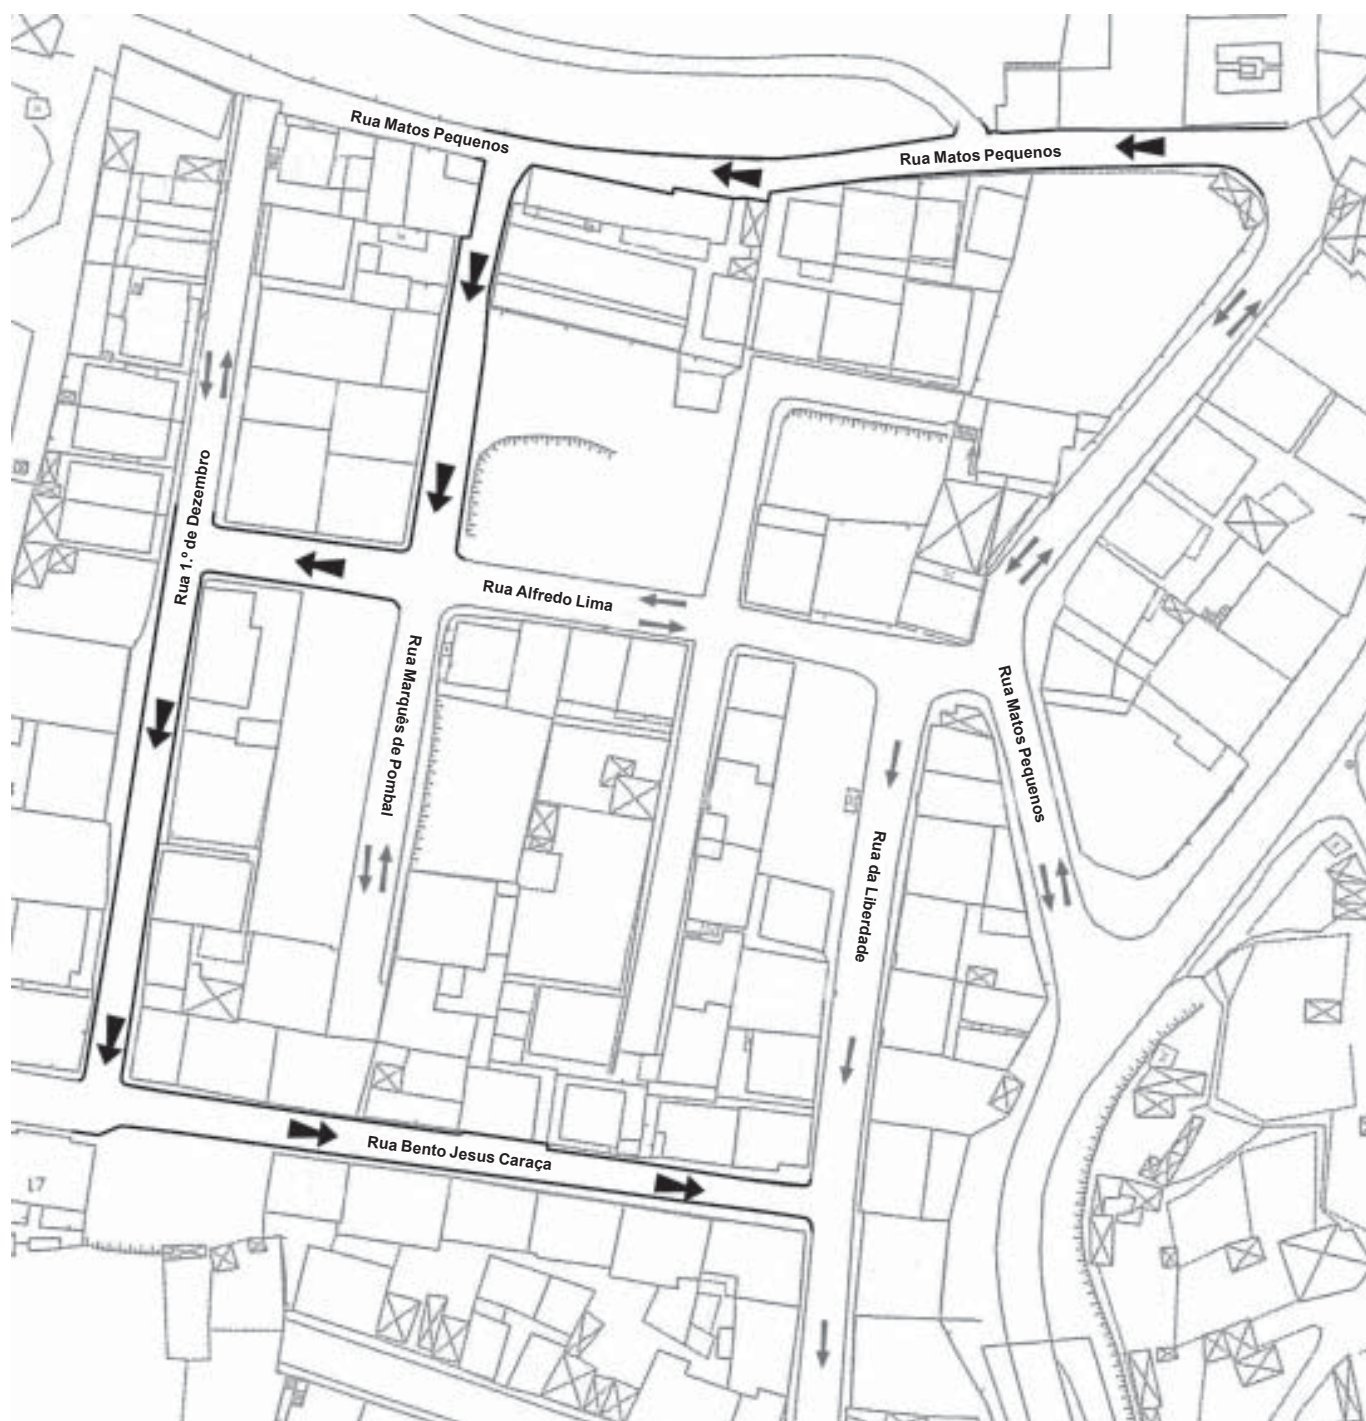

Mapa de Localização

**Bairro dos Matos Pequenos
(Camarate)**