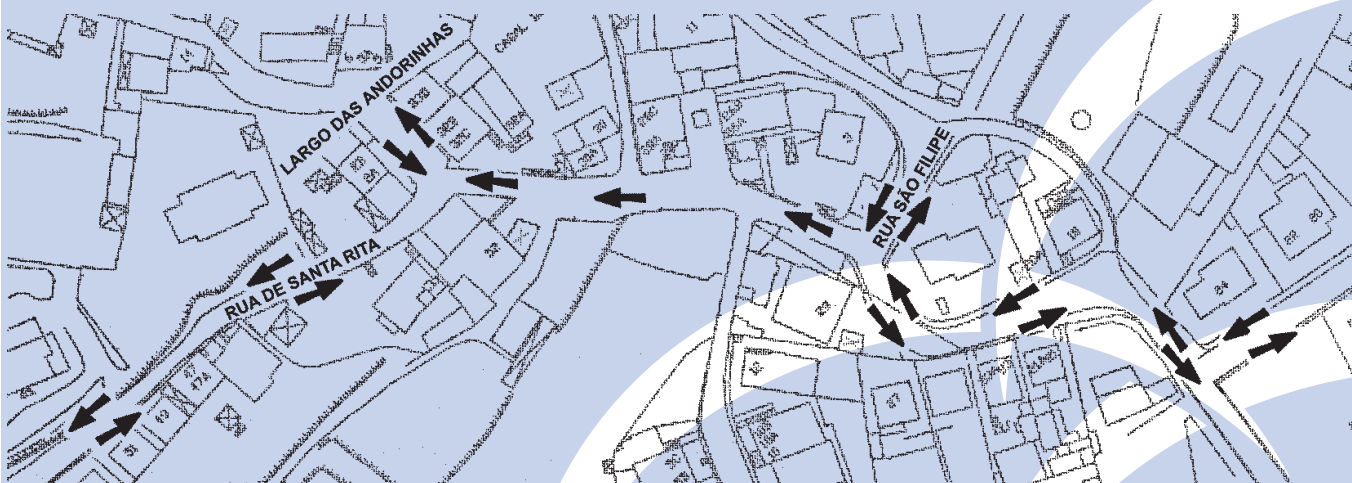

folha informativa

Loures

C Â M A R A M U N I C I P A L / D I R P

COMUNICADO À POPULAÇÃO DE FONTE SANTA – LOURES

Passagem a sentido único de um troço da Rua de Santa Rita

A Câmara Municipal de Loures informa todos os moradores de Fonte Santa que, a partir do dia 20 de Novembro, entrará em vigor a nova sinalização vertical reguladora do trânsito na Rua de Santa Rita, no troço compreendido entre a Rua de São Filipe e o Largo das Andorinhas, onde a circulação passará a fazer-se num único sentido.

Com esta alteração, a Câmara espera aumentar a fluidez do tráfego viário, contribuindo para tornar a circulação mais segura e eficaz. Assim, a circulação automóvel passará a fazer-se conforme o esquema acima indicado.